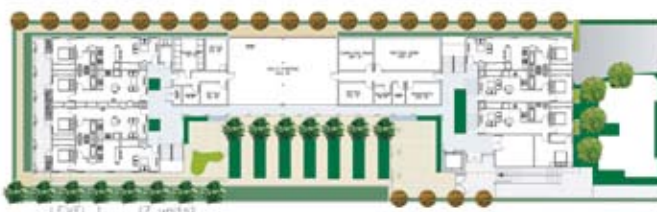

THE KFX JOURNAL.

DESIGNING PEOPLE'S PLACE SINCE 2001

May, 2012

URBAN FARMING IN L.A.

KFX デザインは、「食べられるガーデニング (Edible Landscaping)」プログラムをハウジングプロジェクトに組み込んだ **イーグルビスタ EAGLE VISTA** のデザインを通して、新しい都会生活の楽しみ方を提案している。ロサンゼルス市グラッセルパーク地区に建設予定の、4階建て45ユニットの都市型集合住宅の中庭にはコミュニティガーデンが、それぞれのユニットのバルコニーにはプランターが配置され、住人はコミュニティールームで開かれる都市で活用できる農業技術の指導を受けながら、アーバンファーミングを楽しむことができる。2015年1月竣工予定。

South Courtyard Elevation

LEVEL 1 - CP UNIT

Level 1, Courtyard level

High Rise Elevation